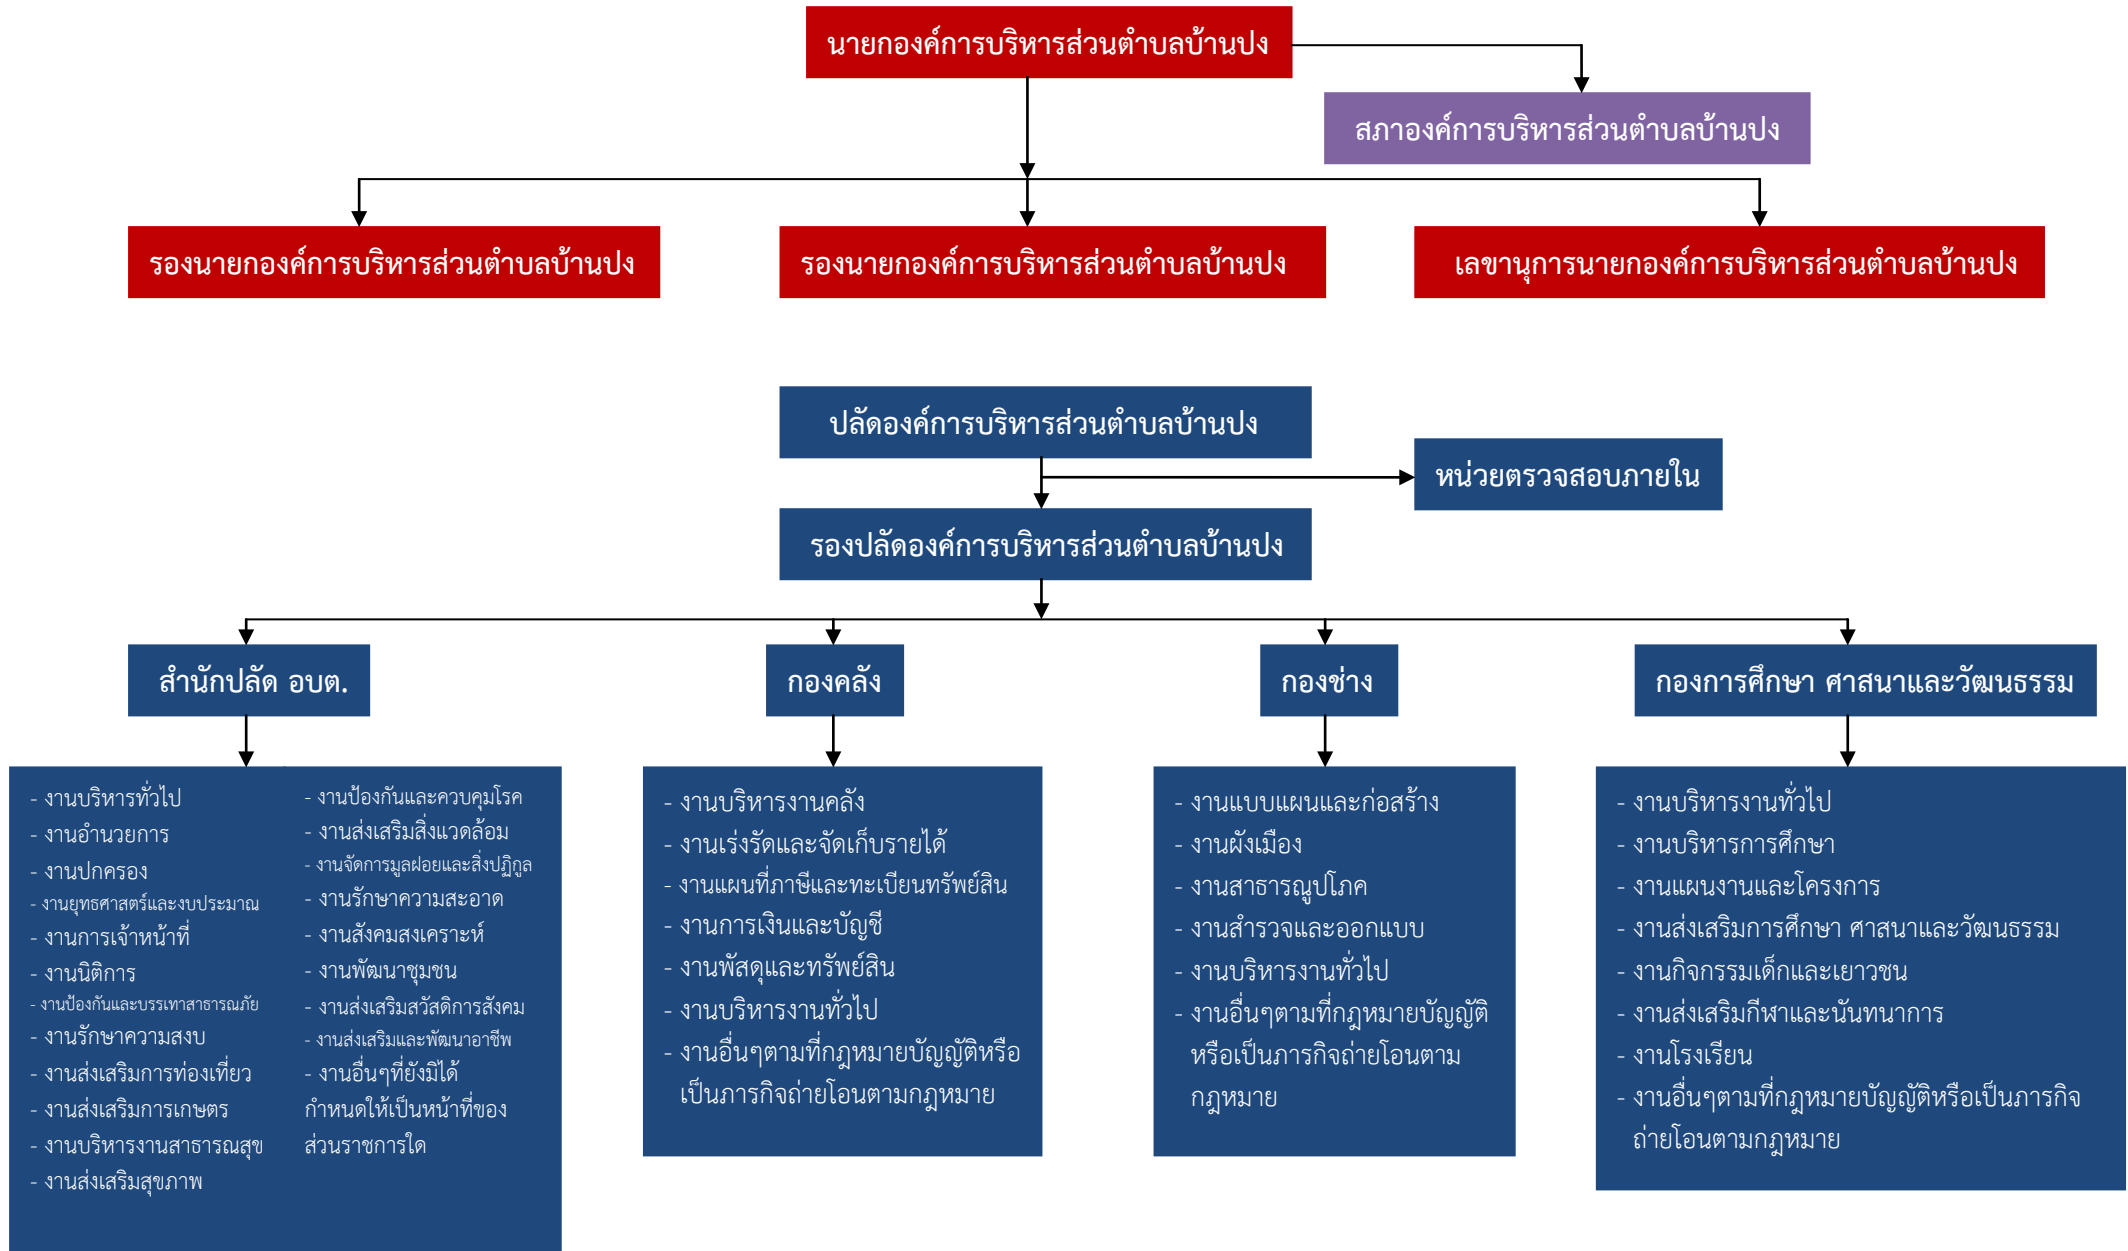

โครงสร้างองค์การบริหารส่วนตำบลบ้านปาง อำเภอสองเม่น จังหวัดแพร่

โครงสร้างฝ่ายบริหารและฝ่ายนิติบัญญัติ

ฝ่ายบริหาร

ฝ่ายนิติบัญญัติ

โครงสร้างฝ่ายข้าราชการและพนักงาน